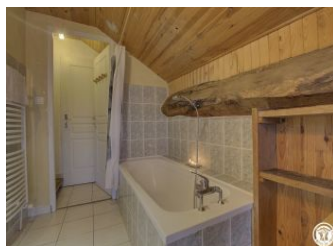

## Gîte N° G107010 - Les Lauzes

517 Montée du Village - 01230 CLEYZIEU

Édité le 18/08/2019 - Saison 2019

Animaux Gratuits 

Capacité : 5 personnes

Surface habitable : 127 m<sup>2</sup>

Altitude : 600 m

photo