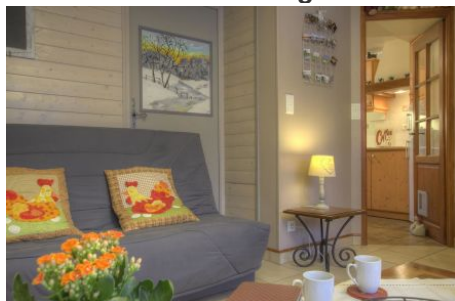

Dombes aux mille étangs. Proximité de Lyon.

A prox. de Lyon, à 4 km sortie autoroute, ce gîte (45m²) de plain-pied est situé au RDC de la maison du propriétaire. Entrée indépendante, un espace salon où reflète un sentiment de bien-être avec une décoration harmonieuse. Couchage possible dans canapé convertible (2 pers.), cuisine bien équipée, une chambre douillette avec 2 lits 1 pers., salle d'eau avec WC intégré. Espace extérieur privatif, Animaux à la demande.. Ce gîte est