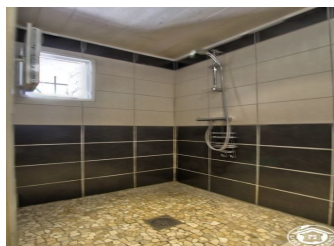

GITES DE FRANCE DE L'AIN

Gîte N° G254001 - La ferme du Sophora

79 chemin de l'église lieu-dit 79 chemin de l'église
01250 MONTAGNAT

Édité le 12/12/2019 - Saison 2019

Animaux Interdits

Capacité : 8 personnes

Surface habitable : 118 m²

Altitude : 262 m