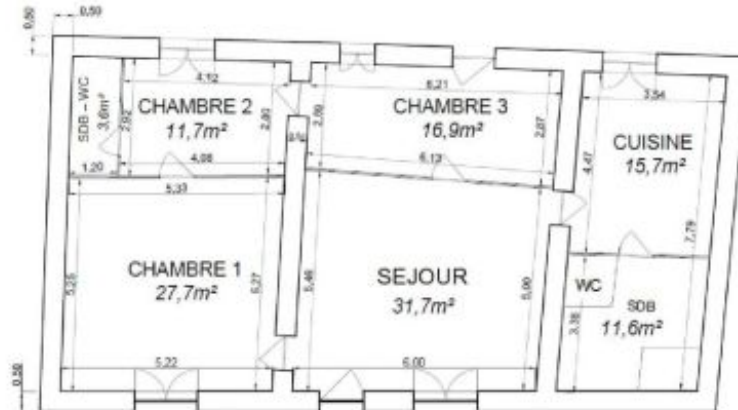

Surface habitable : 118 m²

Altitude : 262 m

Maison de famille, spacieuse de grande capacité, avec son grand jardin.

Sur les hauteurs du village, cette ferme typique du Revermont, offre un gîte (118m²) tout confort, lové dans son grand jardin privatif offrant un joli point de vue sur la plaine. La maison se situe sur un seul étage. Accès sur un grand séjour avec son poêle à bois, composé d'un salon (canapé convertible) et d'un espace repas qui vous accueille autour de sa grande table familiale. Une marche en contrebas amène à la cuisine équipée et

fonctionnelle. 3 chambres : une première grande chambre comprenant 1 lit 140 et 1 lit 160, et 1 lit de 90, une deuxième chambre équipée d'un lit 140 avec salle d'eau-WC privative, une troisième chambre comprenant un canapé convertible (140) et un lit d'appoint (90) Grande salle d'eau (douche à l'italienne), WC indépendant. Pour les petits et les grands, profiter des jeux de boules.. Chauffage gaz et bois. Gîte très bien situé pour découvrir Bourg en Bresse et ses environs. A proximité d'une exploitation agricole (vaches et céréales). Le plus de ce gîte : la proximité de Bourg, Ambérieu tout en étant au calme.

Édité le 12/12/2019 - Saison 2019

Animaux Interdits

Capacité : 8 personnes

Surface habitable : 118 m²

Altitude : 262 m

GITES DE FRANCE DE L'AIN

Gîte N° G254001 - La ferme du Sophora

79 chemin de l'église lieu-dit 79 chemin de l'église
01250 MONTAGNAT

Édité le 12/12/2019 - Saison 2019

Animaux Interdits

Capacité : 8 personnes

Surface habitable : 118 m²

Altitude : 262 m

Le 05/01/2018	PLAN FERME	Ech 1/75
à Montagnat	MONTAGNAT	Dessiné par
		LOIS CHANEL