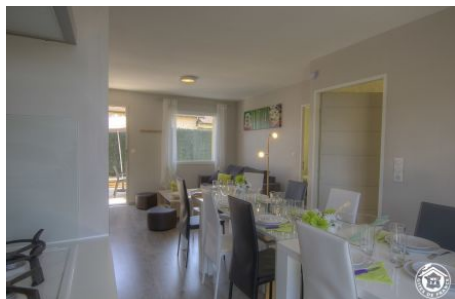

GITES DE FRANCE DE L'AIN

Gîte N° G290701 - Gîte Com'à la maison

59 impasse des Verchères lieu-dit Rapan
01800 PEROUGES

Édité le 12/12/2019 - Saison 2019

Animaux Interdits

Capacité : 10 personnes

Surface habitable : 55 m²

Altitude : 290 m

A 6 minutes de la Cité Médiévale de Pérouges, gîte modulable composé de 2 studios de 2 personnes chacun et un gîte (type F3) de 6 personnes. les 3 gîtes communiquent par un couloir central. Décoration contemporaine et accessible aux personnes à mobilité réduite. L'ensemble se compose de 3 cuisines ouvertes sur les pièces de vie, 2 chambres (1 lit 160*200 et 2 lits 90*200), 4 lits 1 pers. (90*200) côté studios, 3 salle

d'eau-WC. Les 3 terrasses (salons de jardin et barbecues), parking dans la propriété fermée.

Accès Latitude. 45.88562300 - Longitude. 5.16770900

De l'A42 (Lyon-Genève), prendre la sortie 7 Meximieux - Pérouges. Au rond point avant de rentrer dans Meximieux, prendre à gauche sur la D1084 en Dir. de Lyon-La Valbonne. 1km avant le radar, prendre à droite Rue de Rapan, puis à droite à 250 m l'Impasse des Verchères (derrière la Ferme de Rapan).